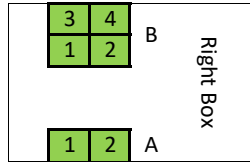

Lighting Booth

O Christmas Tea: A British Tea Sat. Dec. 17, 2022 3p.m. & 7:30p.m.

					6	7	8	BM	9	10	11	12	13	14	15		17	18	19		21	22	23	24	BM	25	26	27	28	29	30			
1	2	3	4	5	6	7	8	BL	9	10	11	12	13	14	15	16	17	18	19	20	21	22	23		BL	25	26	27	28	29	30	31	32	
1	2	3	4	5	6	7	8	BK	9	10	11	12	13	14	15	16	17	18	19	20	21	22	23	24	BK	25	26	27	28	29	30	31	32	
1	2	3	4	5	6	7	8	BJ	9	10	11	12	13	14	15	16	17	18	19	20	21	22	23		BJ	25	26	27	28	29	30	31	32	
1	2	3	4	5	6	7	8	BH	9	10	11	12	13	14	15	16	17	18	19	20	21	22	23	24	BH	25	26	27	28	29	30	31	32	
1	2	3	4	5	6	7	8	BG	9	10	11	12	13								20	21	22	23	24	BG	25	26	27	28	29	30	31	32
1	2	3	4	5	6	7	8	BF	9	10	11	12	13								20	21	22	23	24	BF	25	26	27	28	29	30	31	32
1	2	3	4	5	6	7	8	BE	9	10	11	12	13								20	21	22	23	24	BE	25	26	27	28	29	30	31	32

STAIRS

		3	4	5	6	7	8
		3	4	5	6	7	8
2	3	4	5	6	7	8	
2	3	4	5	6	7	8	

BD	9	10	11	12	13	14	15	16	17	18	19	20	21	22	23	24
BC	9	10	11	12	13	14	15	16	17	18	19	20	21	22	23	
BB	9	10	11	12	13	14	15	16	17	18	19	20	21	22	23	24
BA	9	10	11	12	13	14	15	16	17	18	19	20	21	22	23	

BD	25	26	27	28	29	30	
BC	25	26	27	28	29	30	
BB	25	26	27	28	29	30	31
BA	25	26	27	28	29	30	31